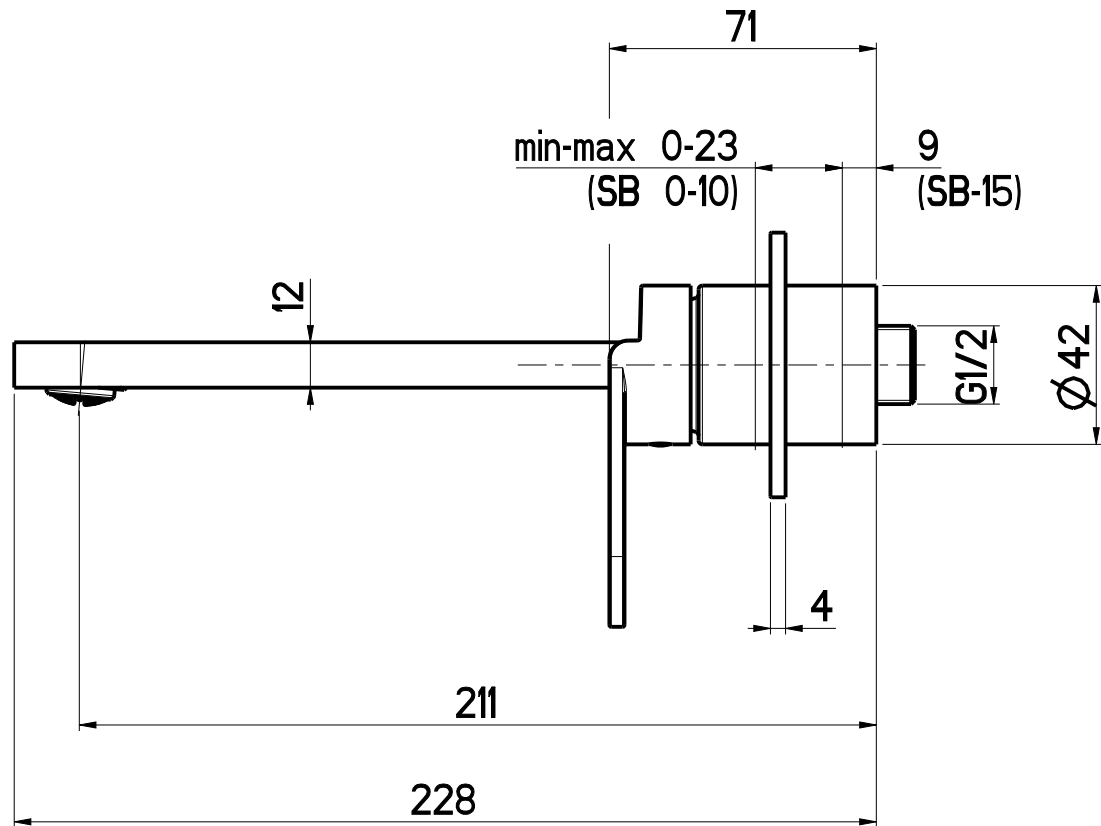

**OIOLI**  
**RUBINETTERIE**  
 e-mail: mattia@oioli.com  
 Via Pul Stretta, 10/12  
 28024 Gozzano (No) Italy  
 Tel. 0322 956338  
 Fax 0322 912094

DATA	16/6/2025	VERSIONE	PROGETTO	SCALA	CODICE DISEGNO	
DISEGNATORE	B.F.	1.1		1:2	OIHOEL102RO	
DESCRIZIONE						ARTICOLO
PARTI ESTERNE LAVABO A PARETE HOP 2 PIASTRE						HOEL102RO