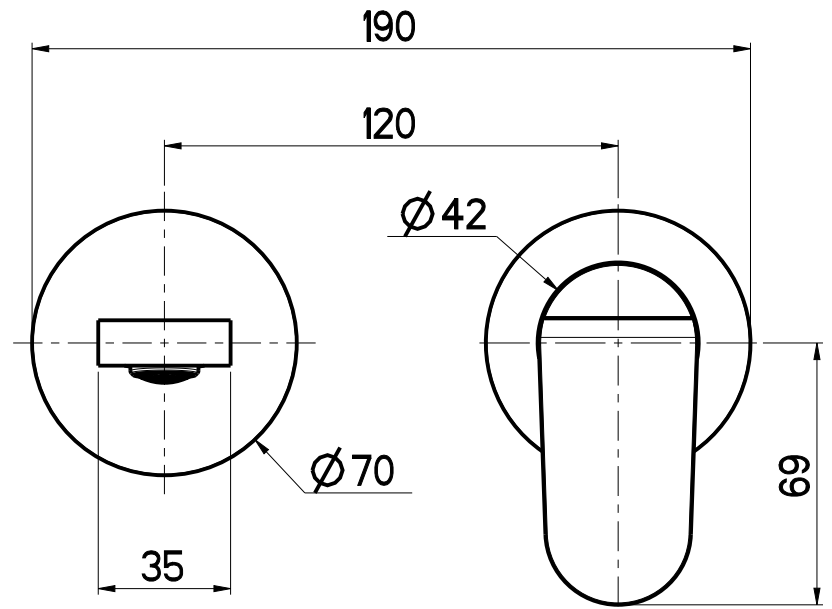

**OIOLI**  
**RUBINETTERIE**  
 e-mail: mattia@oioli.com  
 Via Pul Stretta, 10/12  
 28024 Gozzano (No) Italy  
 Tel. 0322 956338  
 Fax 0322 912094

DATA	16/6/2025	VERSIONE	PROGETTO	SCALA	CODICE DISEGNO	
DISEGNATORE	B.F.	1.1		1:2	OIHOEL102RO	
DESCRIZIONE						ARTICOLO
PARTI ESTERNE LAVABO A PARETE HOP 2 PIASTRE						HOEL102RO